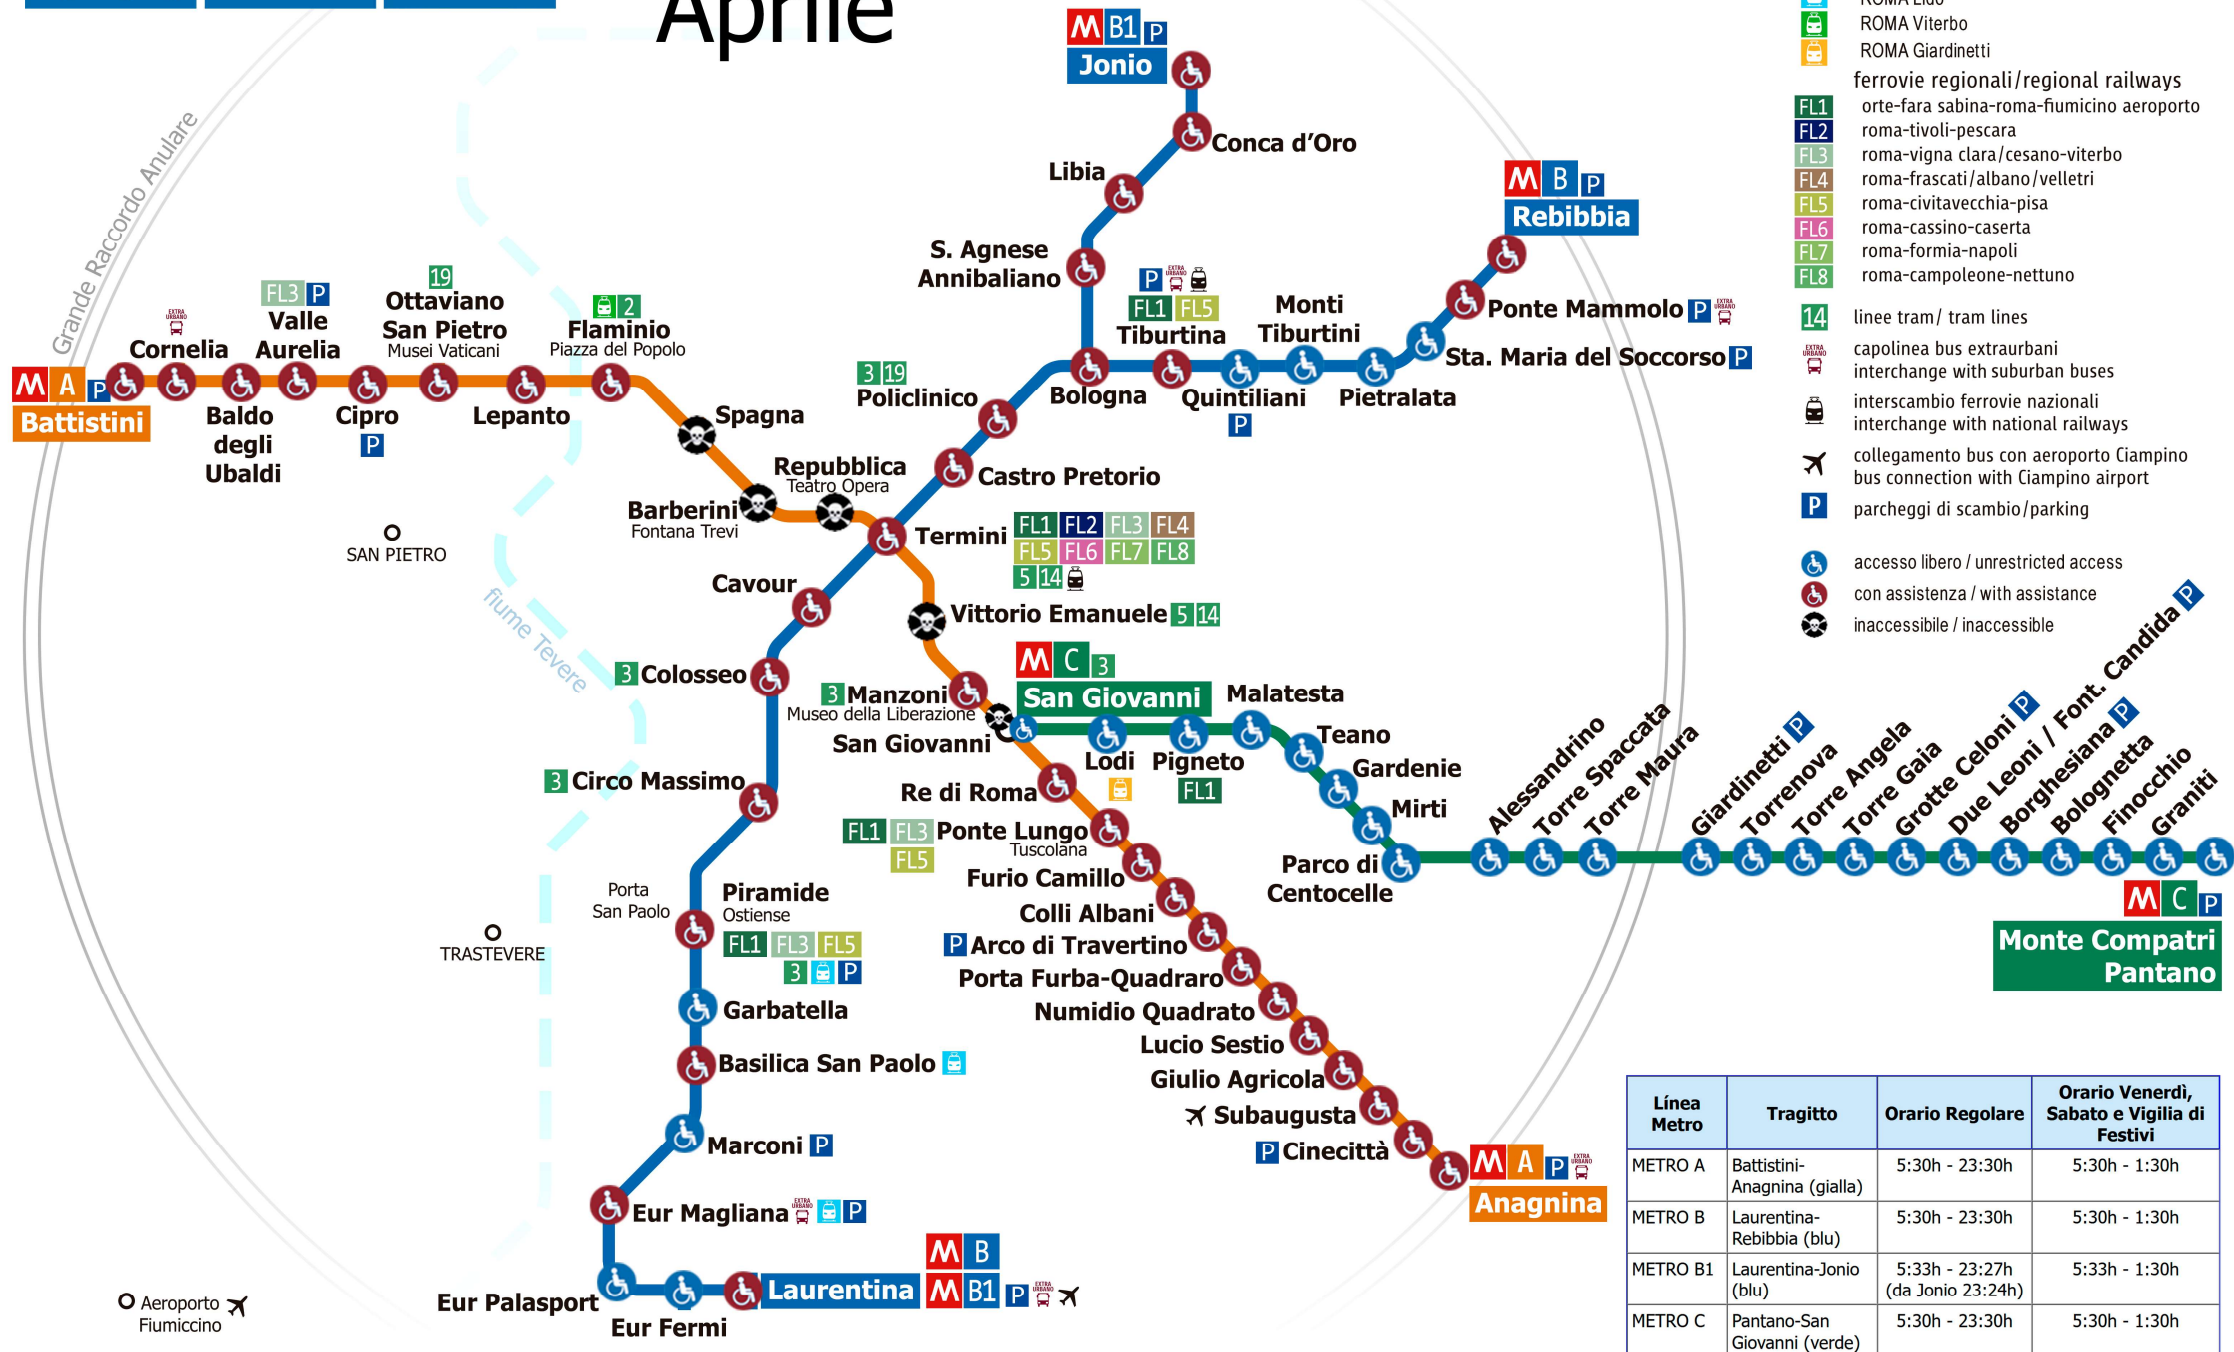

2024 Aprile

legenda/key to symbols

- metro linea A
- metro linea B e B1
- metro linea C
- ferrovie urbane/urban railways
- ROMA Lido
- ROMA Viterbo
- ROMA Giardinetti
- ferrovie regionali/regional railways
- FL1 orte-fara sabina-roma-fiumicino aeroporto
- FL2 roma-tivoli-pescara
- FL3 roma-vigna clara/cesano-viterbo
- FL4 roma-frascati/albano/velletri
- FL5 roma-civitavecchia-pisa
- FL6 roma-cassino-caserta
- FL7 roma-formia-napoli
- FL8 roma-campoleone-nettuno
- 14 linee tram / tram lines
- capolinea bus extraurbani
- interchange with suburban buses
- interscambio ferrovie nazionali
- interchange with national railways
- collegamento bus con aeroporto Ciampino
- bus connection with Ciampino airport
- P parcheggi di scambio/parking
- 14 accesso libero / unrestricted access
- con assistenza / with assistance
- inaccessibile / inaccessible

Linea Metro	Tragitto	Orario Regolare	Orario Venerdì, Sabato e Vigilia di Festivi
METRO A	Battistini-Anagnina (gialla)	5:30h - 23:30h	5:30h - 1:30h
METRO B	Laurentina-Rebibbia (blu)	5:30h - 23:30h	5:30h - 1:30h
METRO B1	Laurentina-Jonio (blu)	5:33h - 23:27h (da Jonio 23:24h)	5:33h - 1:30h
METRO C	Pantano-San Giovanni (verde)	5:30h - 23:30h	5:30h - 1:30h

○ Aeroporto ✈
Fiumicino